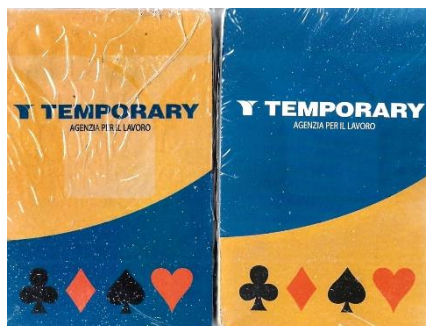

Mazzo: **TEMPORARY SPA**

Tipo: Singolo Doppio

Dorso:

Semi: Doppio mazzo di carte da gioco, di manifattura non rilevata, ancora sigillati (mostrano solo il Jolly, qui sotto riprodotto (nella solita scala di 40/100°) ma che, salvo errore, dovrebbero avere semi francesi standard ed il brand di una Agenzia per il lavoro, che fa parte del “Gruppo ATTAC” che è presente in numerose città italiane, le carte sono un omaggio del Dr. Giovanni Mapelli della “Fonderia Mapelli s.r.l.”):

Contenitore: I mazzi erano avvolti nella plastica, senza un Contenitore e sono stati immessi in un contenitore standard in plastica trasparente rigida, che ha il fronte come dall'immagine qui sotto riprodotta (nella consueta riduzione di 35/100°):